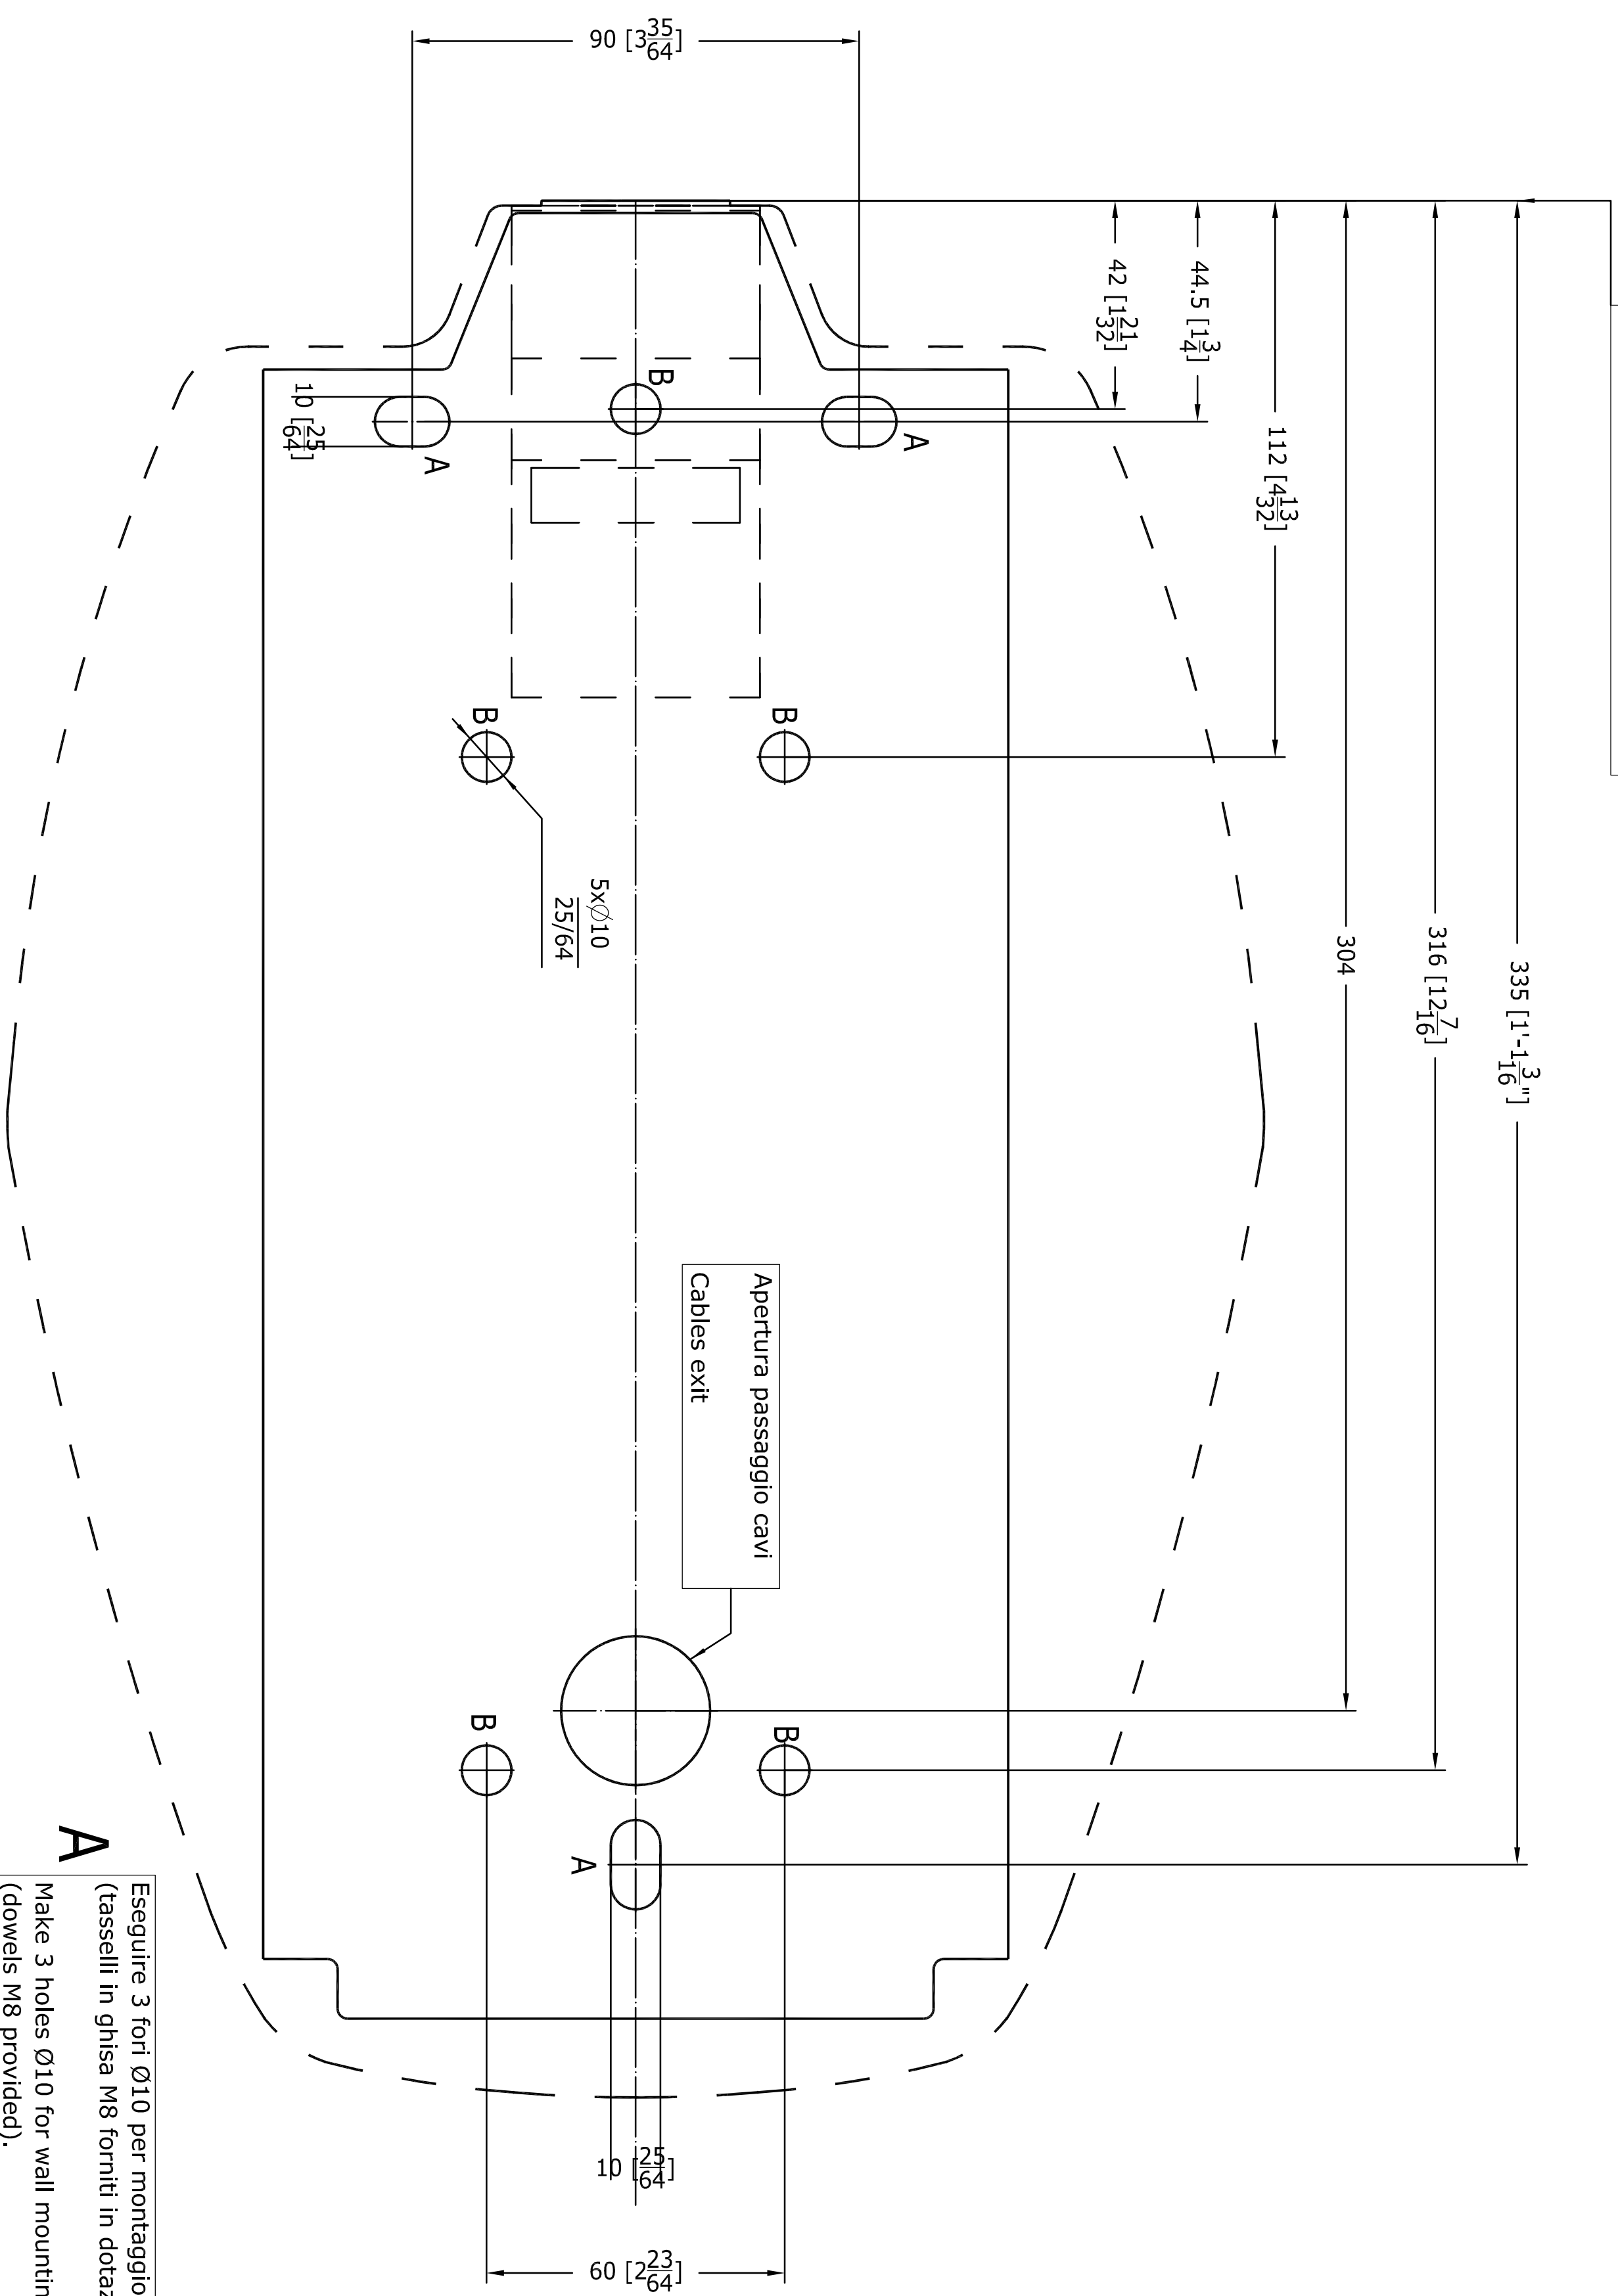

Altezza dal pavimento 1450mm (57")  
From floor level 1450mm (57")

Apertura passaggio cavi  
Cables exit

5xØ10  
25/64

Dima di montaggio (SCALA 1:1)      Cod. 39599100  
Mounting template (SCALE 1:1)      vers./0

**A**  
Eseguire 3 fori Ø10 per montaggio a muro  
(tasselli in ghisa M8 forniti in dotazione).  
Make 3 holes Ø10 for wall mounting  
(dowels M8 provided).

**B**  
No 5 fori per fissaggio single stud  
(viti autofilettanti 8x70 fornite in dotazione).  
No 5 holes for single stud fixing  
(8x70 self-threading screws provided).